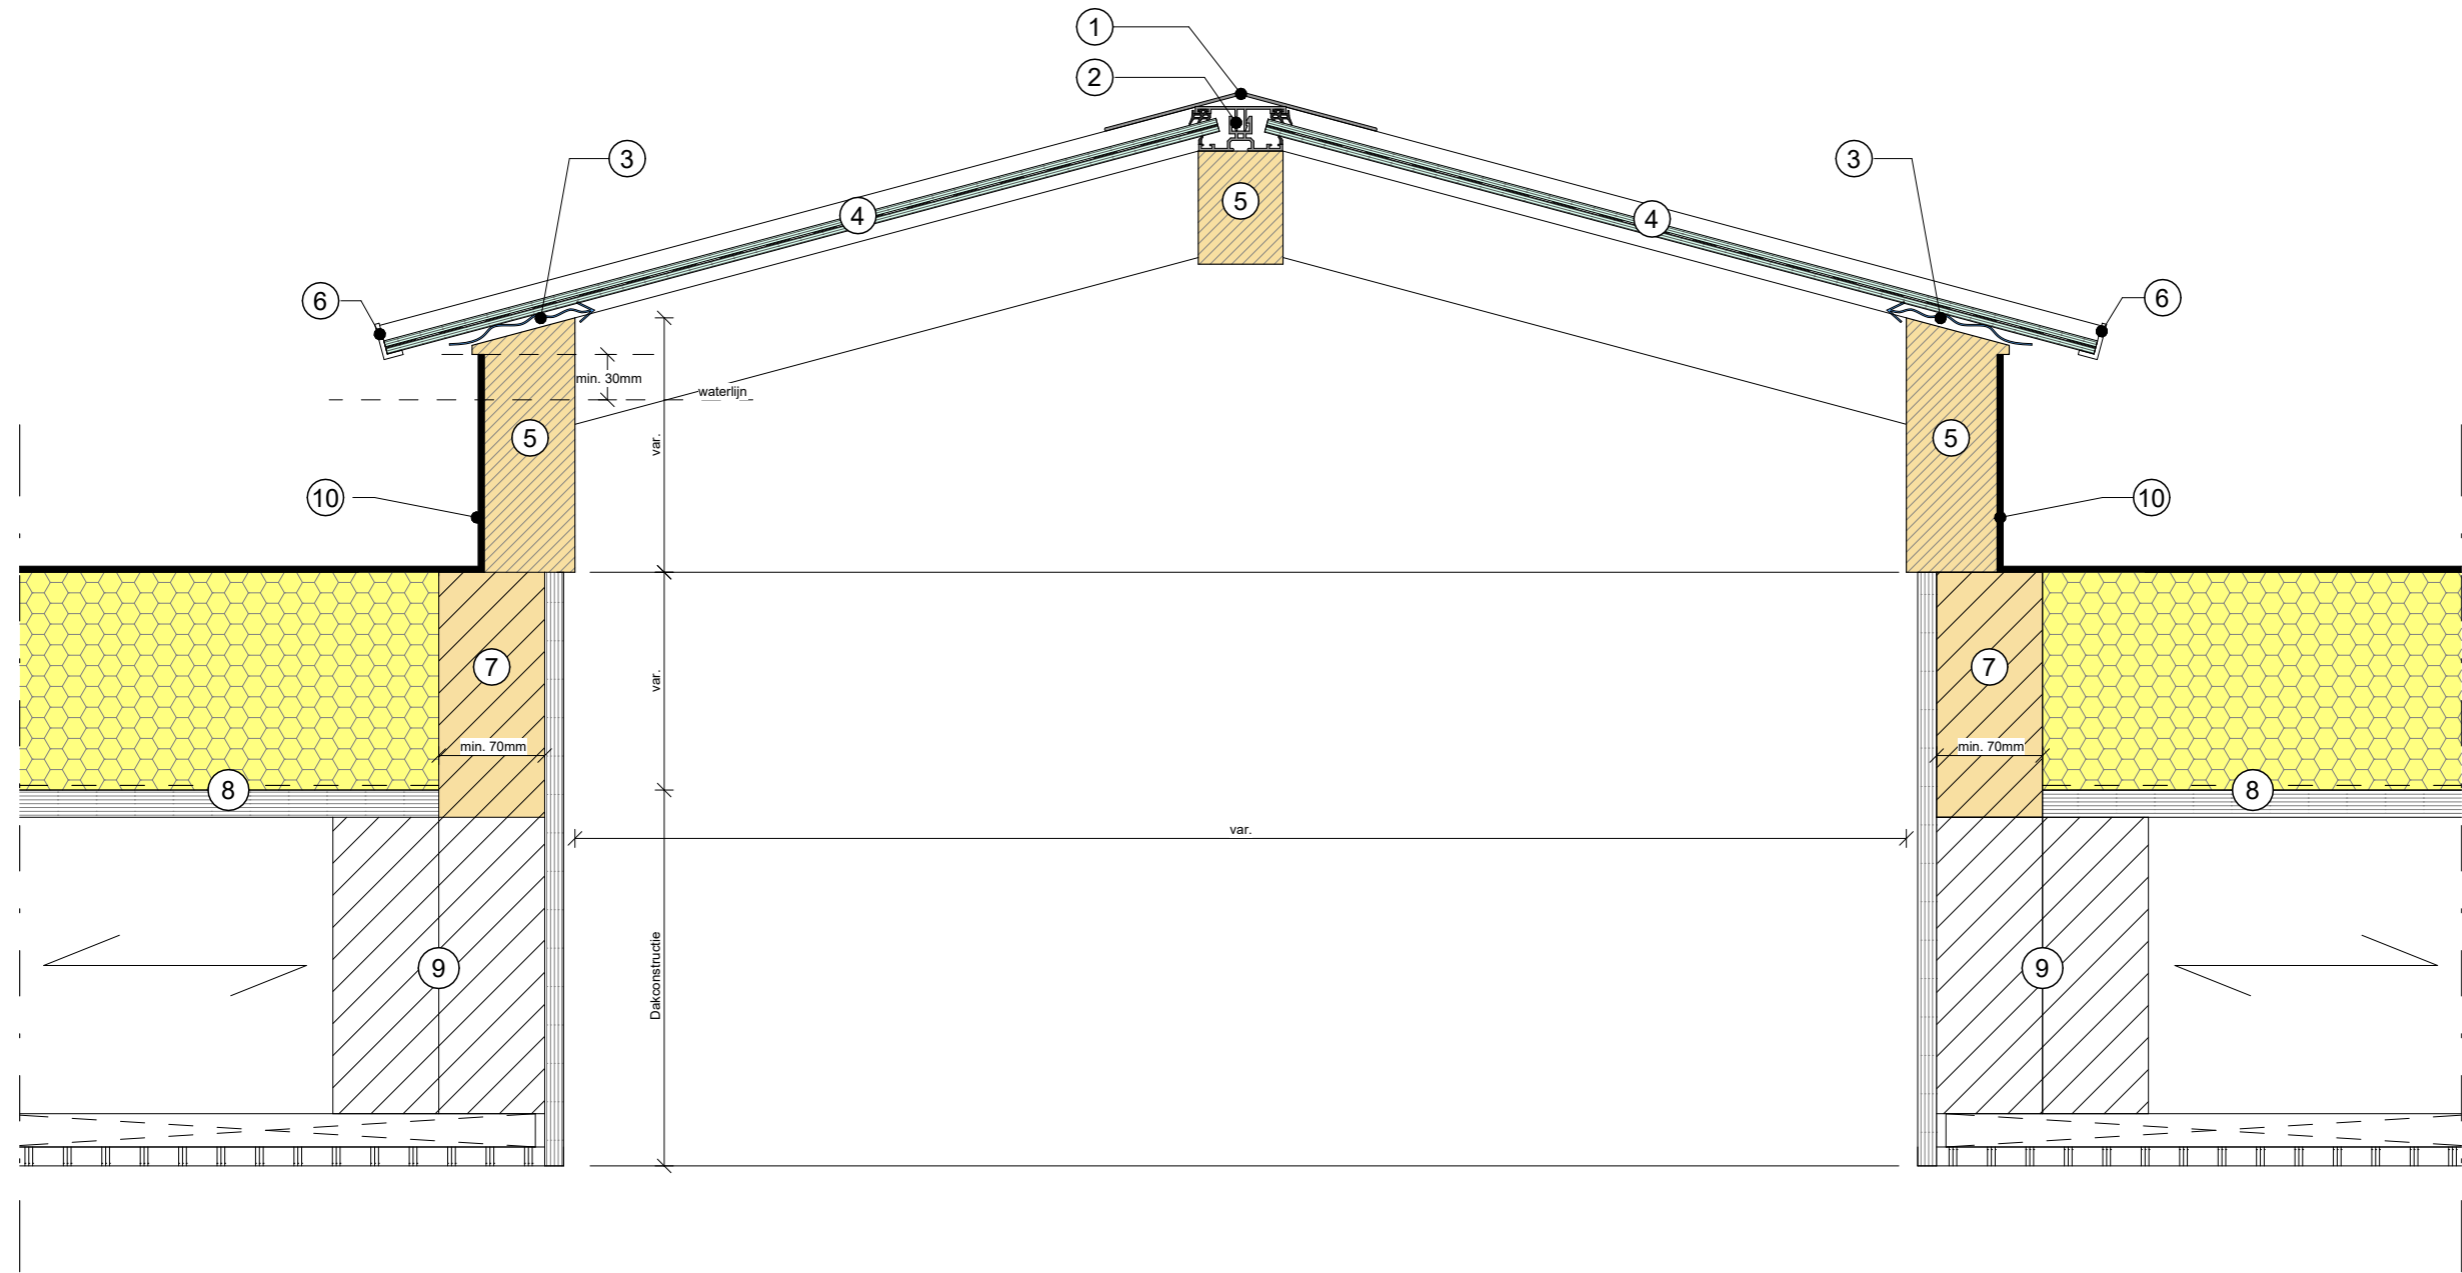

- 1. Afdekkap
- 2. Klikprofiel
- 3. Ventilatie
- 4. 44,2 veiligheidsglas
- 5. Frame
- 6. Hoekprofiel
- 7. Ophoogbalk
- 8. Dakconstructie
- 9. Raveling conform opgave constructeur
- 10. Dakbedekking

Type:  
Schilddak op hout (QC)

Versiedatum:  
21/02/2023

Schaal:  
1 : 5